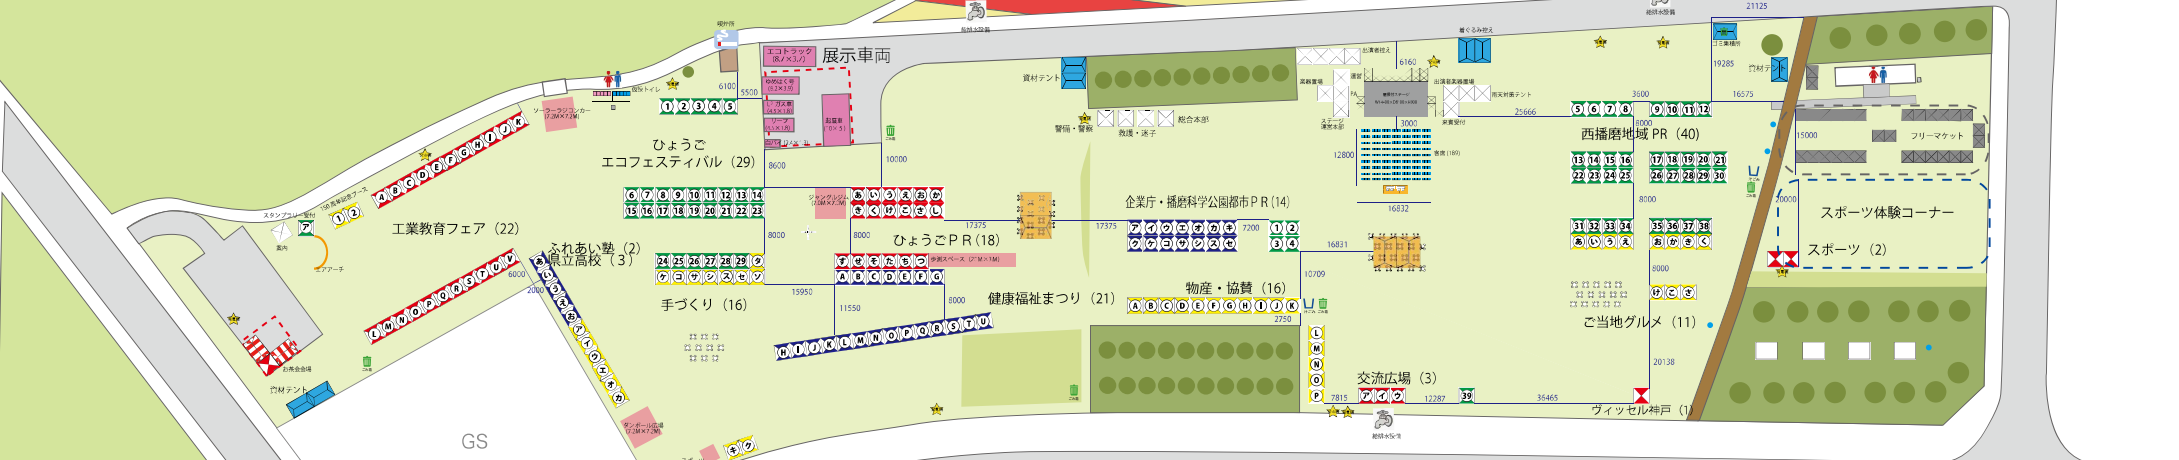

【その他】

- 21 えびす食堂 (特定非営利活動法人えびす)
- 22 (有) ふれあいの里上戸
- 23 赤穂精製ほのか工房
- 24 焼きたてパン タムタム
- 25 食用まなび農園
- 26 食と農を守る かあちゃんず
- 27 摂磨・宍粟生活研究グループ連絡協議会 (28日) 西播磨県民局稲穂農業改良普及センター (29日)
- 28 (公財) しそ森林王国観光協会
- 29 南光ひまわり館
- 30 さようハウス部女性会
- 31 (一社) 兵庫県子ども会連合会
- 32 西播磨元気プロジェクト
- 33 西播磨県民局光都土地改良センター
- 34 光都土木事務所
- 35 岡山県農業振興局 (28日) 岡山県播磨前農局 (29日)
- 36 日本風景街道新田線ライン沿線自治体等連絡協議会
- 37 西播磨フードセレクション実行委員会・西播磨実業大学実行委員会
- 38 兵庫県山の学校 (28日) 兵庫県立太子高等学校・コーラス部 (29日)
- 39 スタンプ設置コーナー (28日) 県立粒子線治療センター見学受付 (29日)
- 40 国立研究開発法人理化学研究所・公立大学法人兵庫県立大学高度産業科学技術研究所